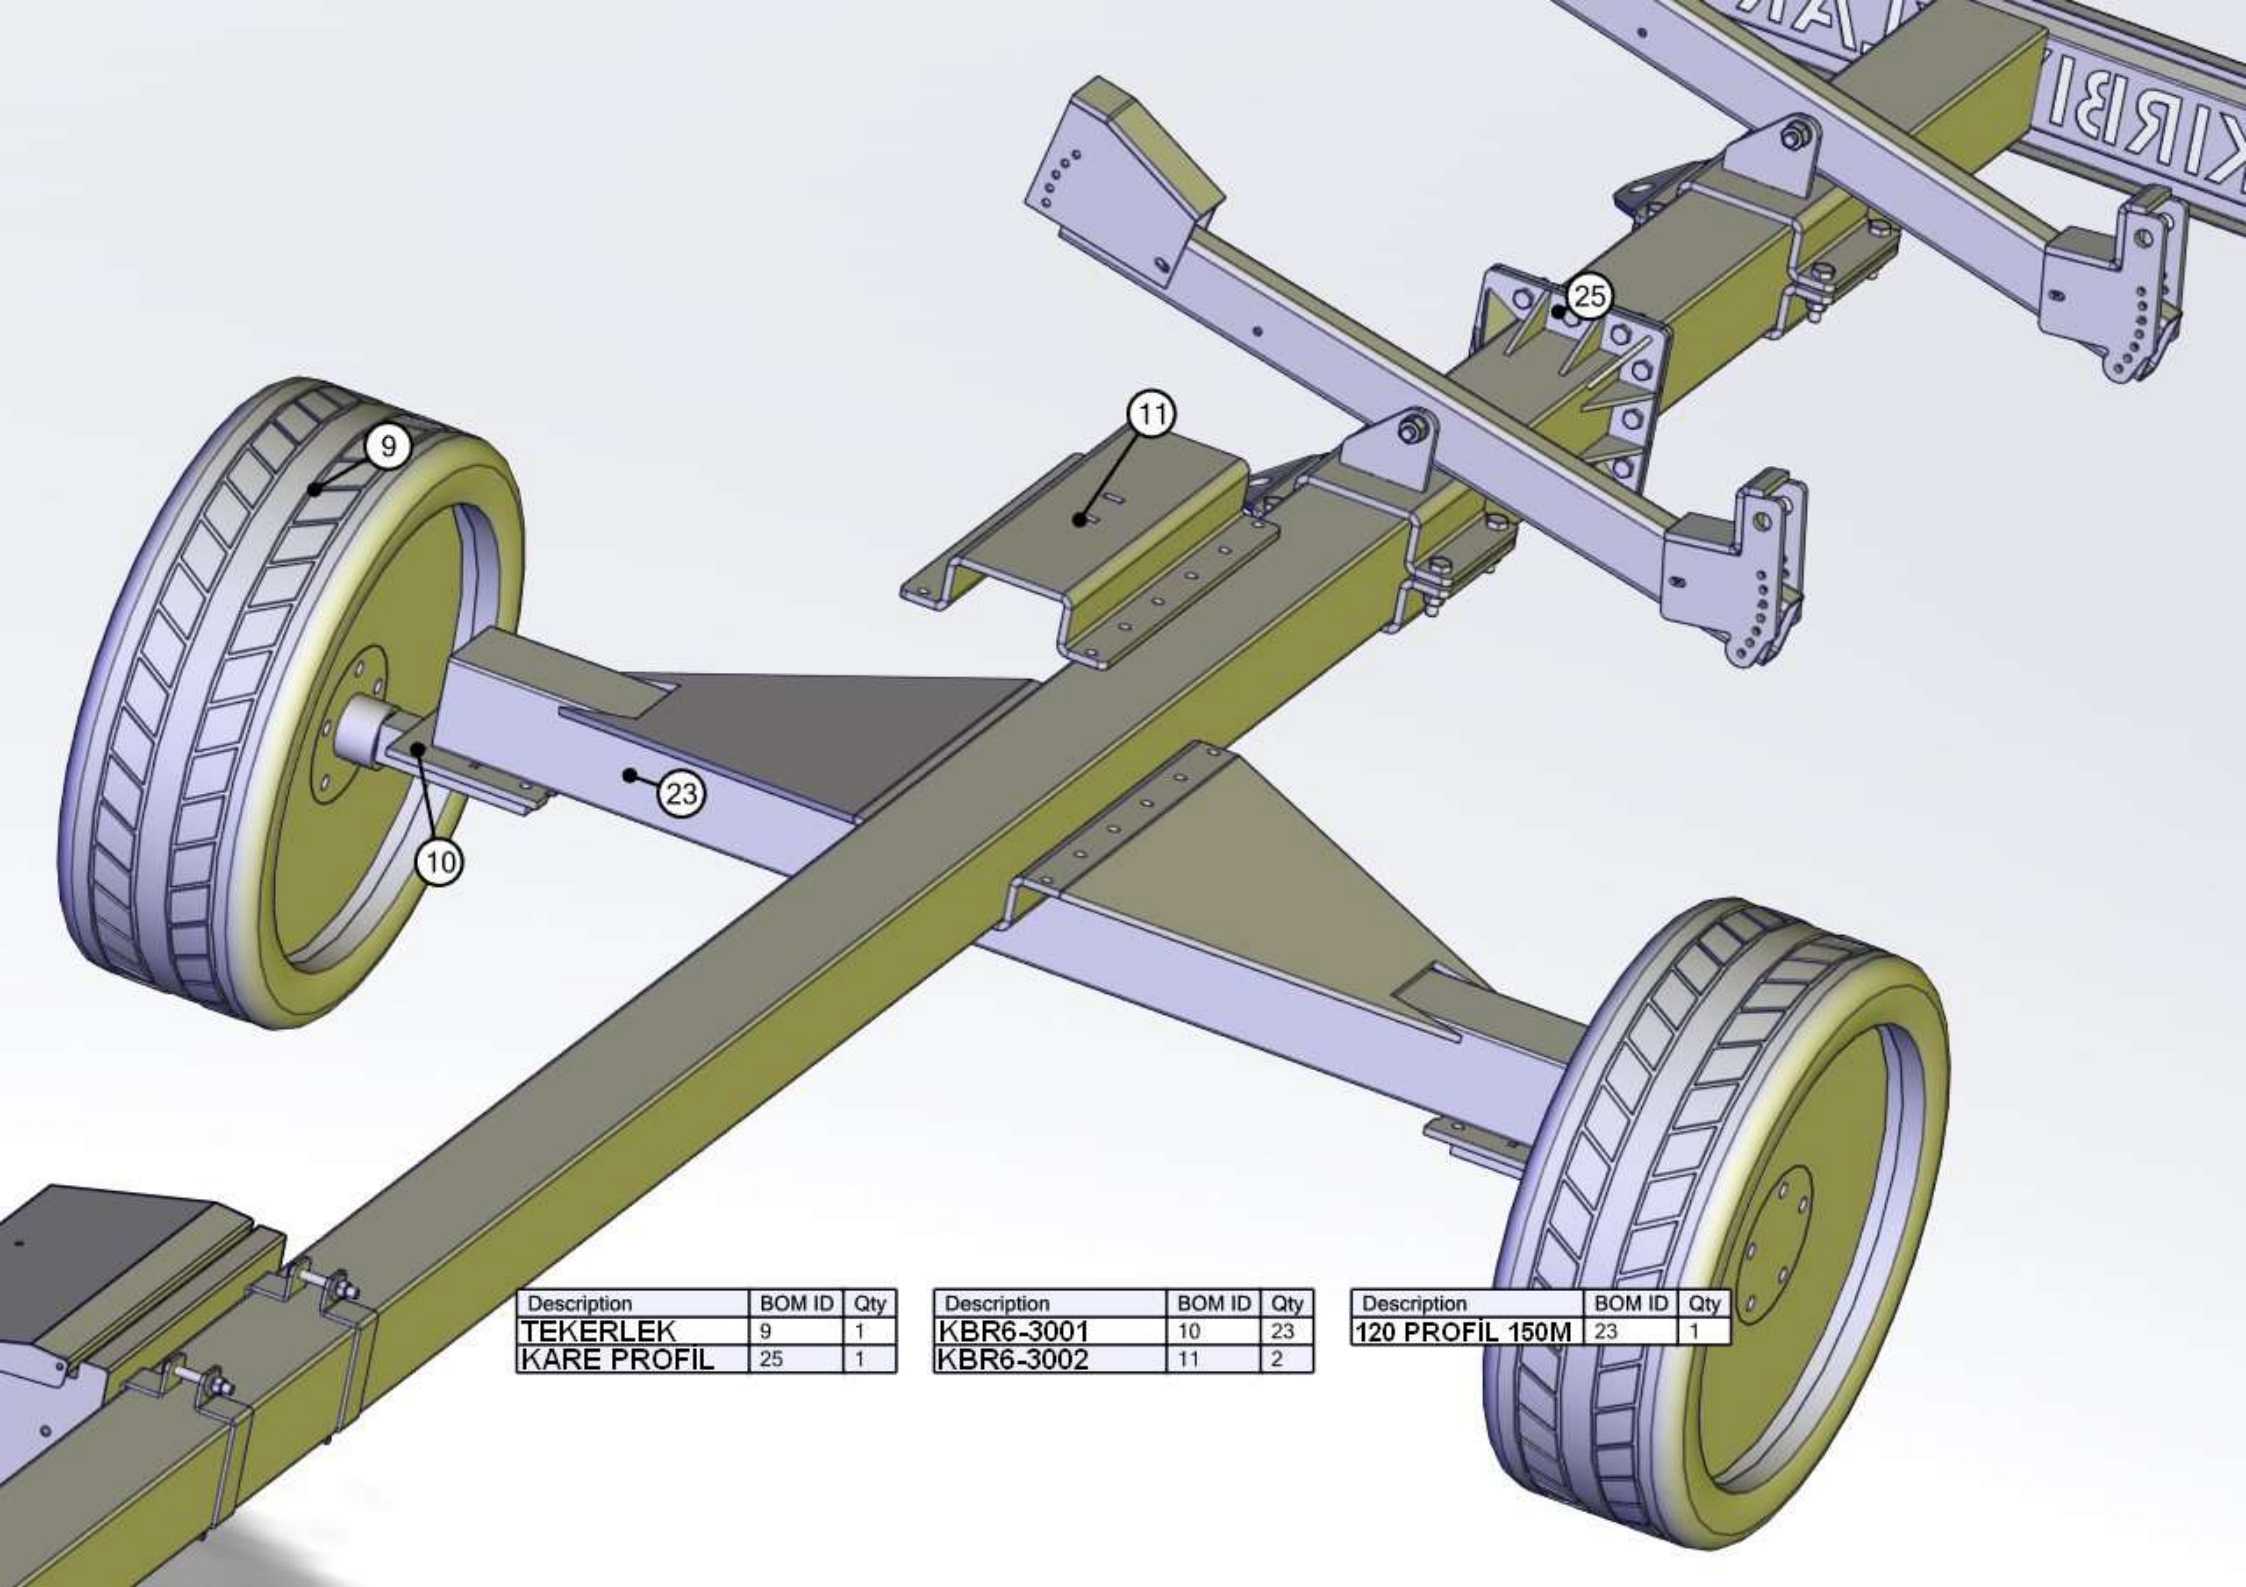

Description	BOM ID	Qty
60X120 2.2METRE PROFİL	29	1
120X120 1METRE PROFİL	26	1

Description	BOM ID	Qty
140X140 50CM PROFİL	28	1
ARIŞ	20	1

Description	BOM ID	Qty
ASKI YAYI	27	1

Description	BOM ID	Qty
TEKERLEK	9	1
KARE PROFIL	25	1

Description	BOM ID	Qty
KBR6-3001	10	23
KBR6-3002	11	2

Description	BOM ID	Qty
120 PROFIL 150M	23	1

Description	BOM ID	Qty
50X90 PROFIL	18	1
KRB6-1012	14	1

Description	BOM ID	Qty
KRB6-3003	13	1
KRB6-3006	17	1

Description	BOM ID	Qty
KRB6-3005	12	1

Description	BOM ID	Qty
REKLAMLI ARKA TAMPON	8	1